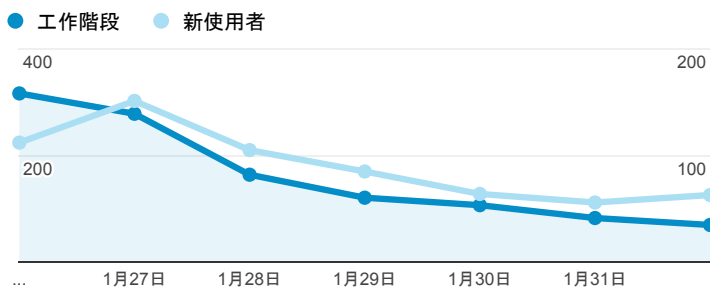

報表01_訪客

2015年1月26日 - 2015年2月1日

所有工作階段
100.00%

平均造訪停留時間和單次造訪頁數

跳出率和平均造訪停留時間

造訪和不重複訪客

造訪和新造訪

造訪地圖

造訪 (依瀏覽器分組)

造訪和新造訪率 (依行動裝置資訊分組)