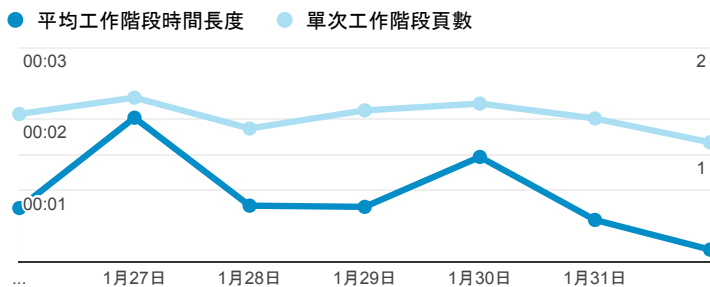

# 報表01\_訪客

2015年1月26日 - 2015年2月1日

所有工作階段  
100.00%

## 平均造訪停留時間和單次造訪頁數

## 跳出率和平均造訪停留時間