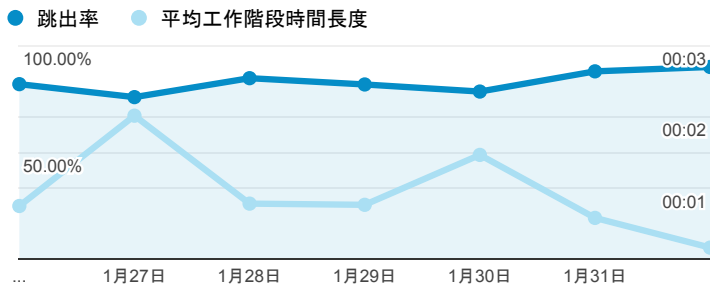

# 報表01\_訪客

2015年1月26日 - 2015年2月1日

所有工作階段  
100.00%

## 平均造訪停留時間和單次造訪頁數

## 跳出率和平均造訪停留時間