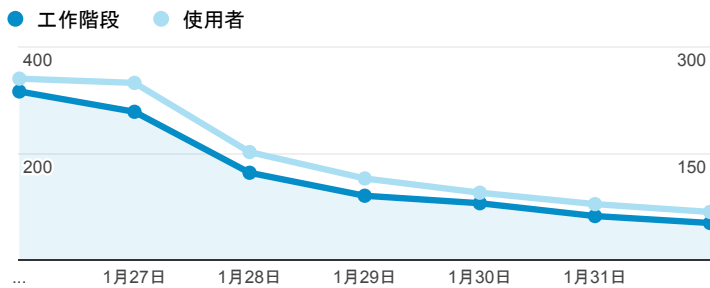

報表01_訪客

2015年1月26日 - 2015年2月1日

所有工作階段
100.00%

平均造訪停留時間和單次造訪頁數

跳出率和平均造訪停留時間

造訪和不重複訪客

造訪和新造訪

造訪地圖

造訪 (依瀏覽器分組)

造訪和新造訪率 (依行動裝置資訊分組)